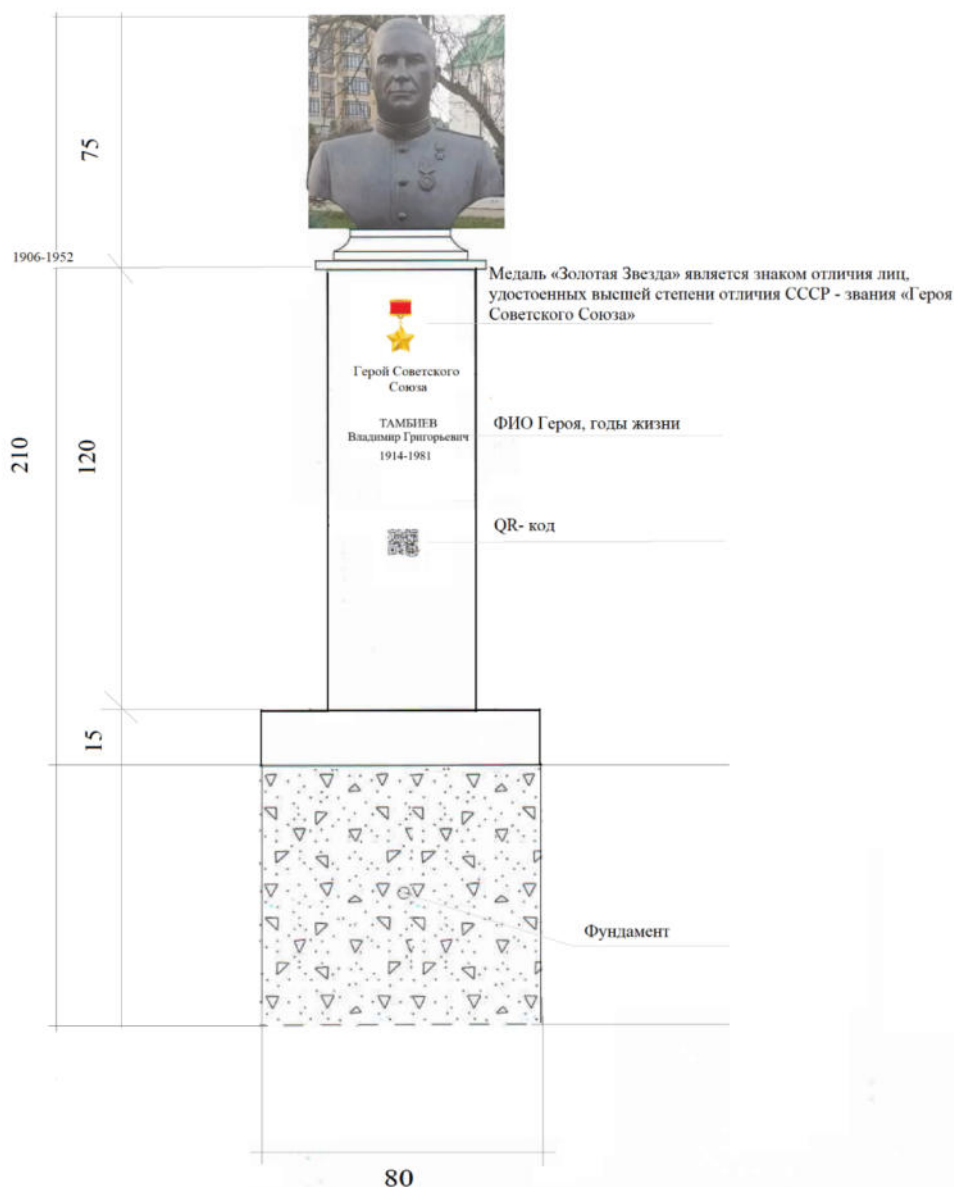

Приложение № 5
к решению Армавирской
городской Думы
от 02.04.2026 г. № 104

ЭСКИЗ БЮСТА ГЕРОЯ СОВЕТСКОГО СОЮЗА ТАМБИЕВА В.Г. НА ТЕРРИТОРИИ МБОУ СОШ № 15

Установка будет произведена на территории муниципального бюджетного общеобразовательного учреждения - средней общеобразовательной школы № 15 им. Тамбиева В.Г., расположенного по адресу: г. Армавир, ул. Калинина, 32.