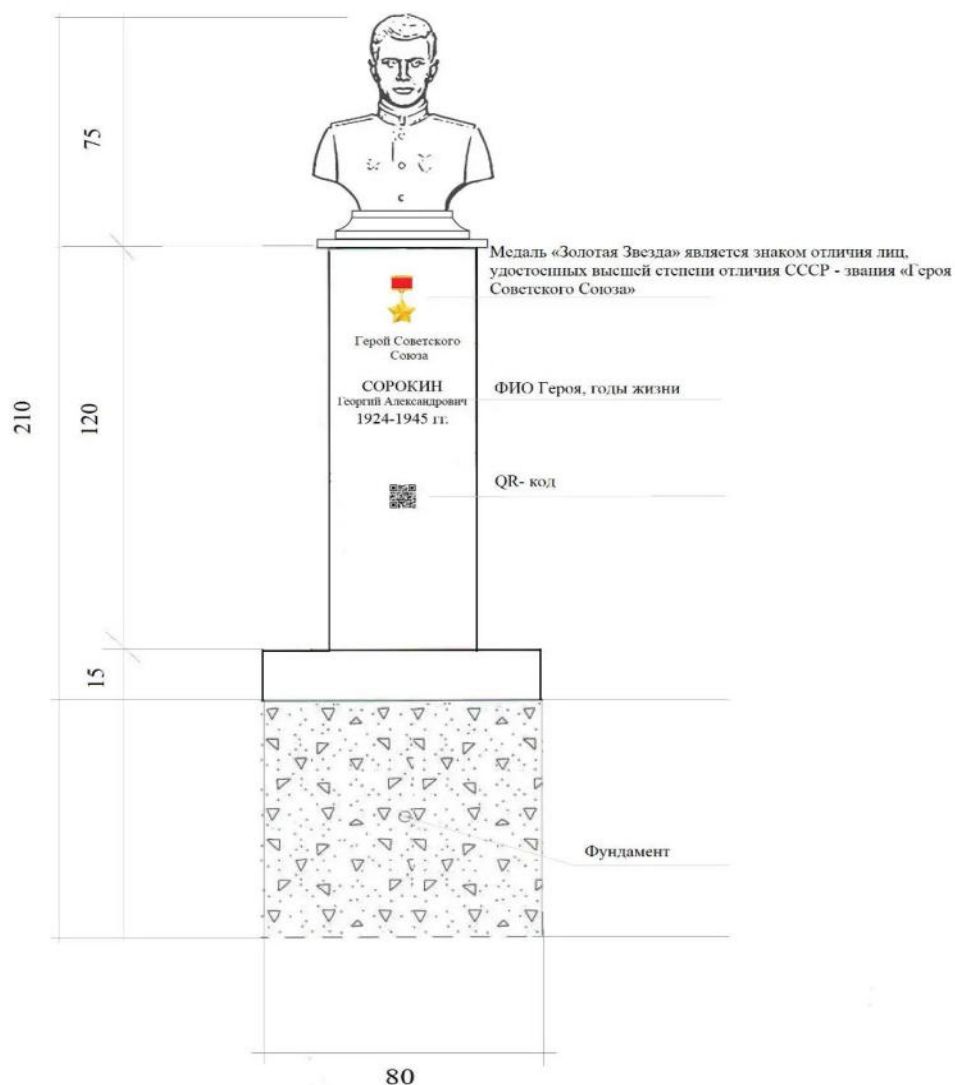

ЭСКИЗ БЮСТА ГЕРОЯ СОВЕТСКОГО СОЮЗА СОРОКИНА Г.А. НА ТЕРРИТОРИИ МБОУ СОШ № 8

Установка будет произведена на территории муниципального бюджетного общеобразовательного учреждения - средней общеобразовательной школы № 8 им. Сорокина Г.А., расположенного по адресу: г. Армавир, ул. Кирова, 57.