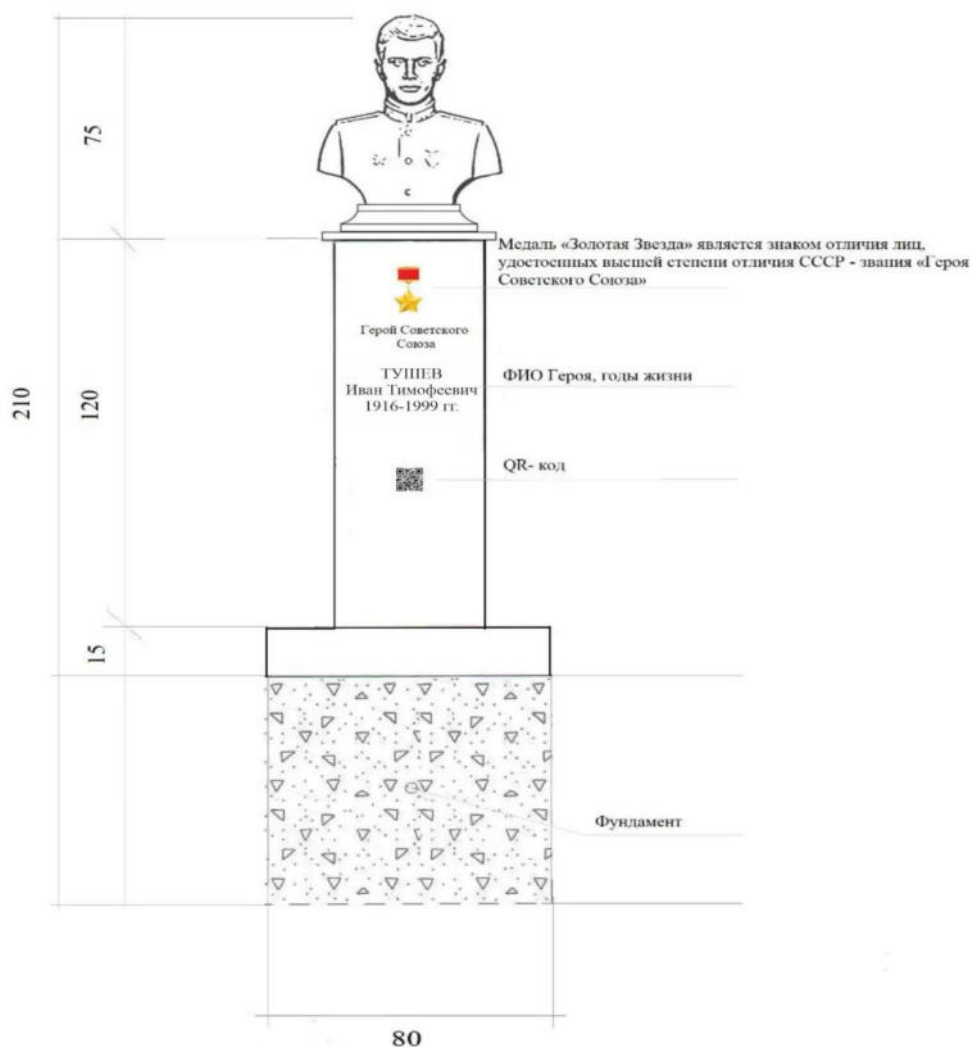

## ЭСКИЗ БЮСТА ГЕРОЯ СОВЕТСКОГО СОЮЗА ТУШЕВА И.Т. НА ТЕРРИТОРИИ МАОУ СОШ № 25

Установка будет произведена на территории муниципального автономного общеобразовательного учреждения - средней общеобразовательной школы № 25 им. Тушева И.Т., расположенного по адресу: г. Армавир, ст. Старая Станица, ул. Ставропольская, д.41.