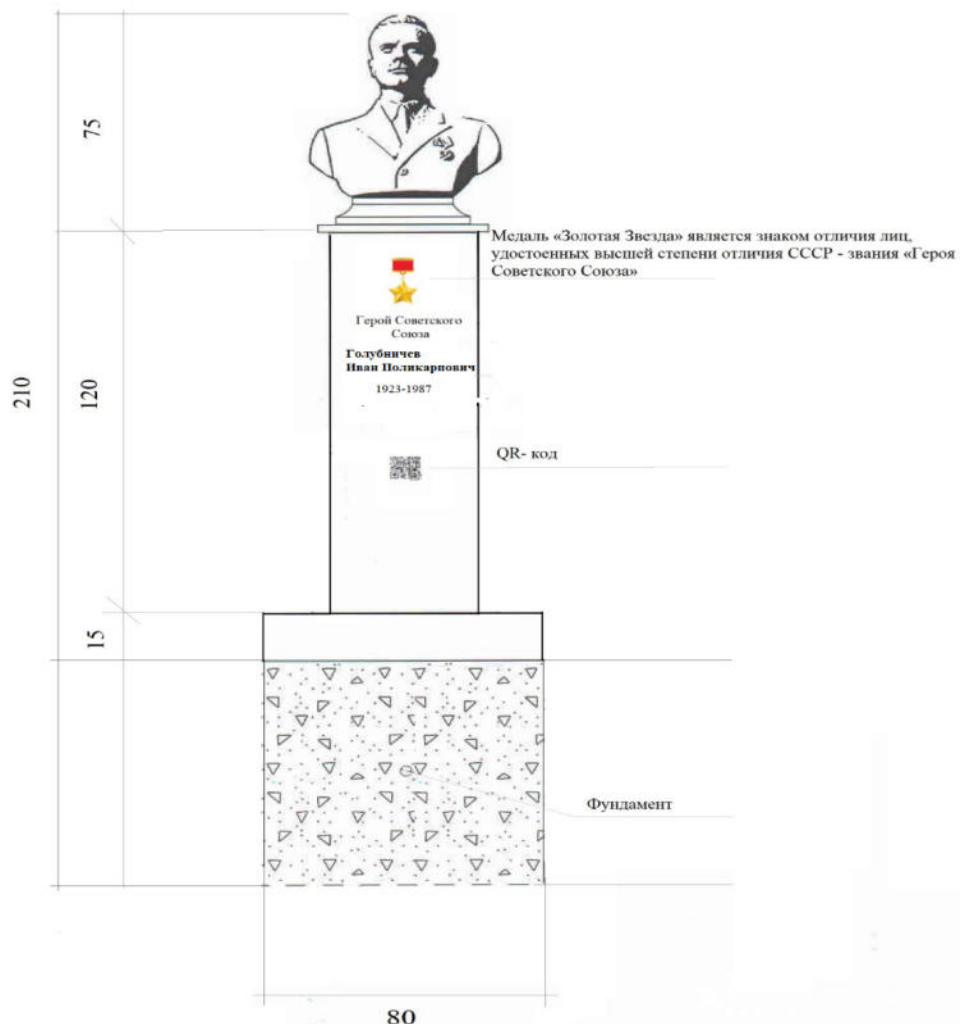

Приложение № 13
к решению Армавирской
городской Думы
от 02.04.2026 г. № 104

ЭСКИЗ БЮСТА ГЕРОЯ СОВЕТСКОГО СОЮЗА ГОЛУБНИЧЕГО И.П. НА ТЕРРИТОРИИ МБОУ СОШ № 21

Установка будет произведена на территории муниципального бюджетного общеобразовательного учреждения - основной общеобразовательной школы № 21 им. Голубниченко И.П., расположенного по адресу: г. Армавир, х. Первомайский, ул.Первомайская, д.41.